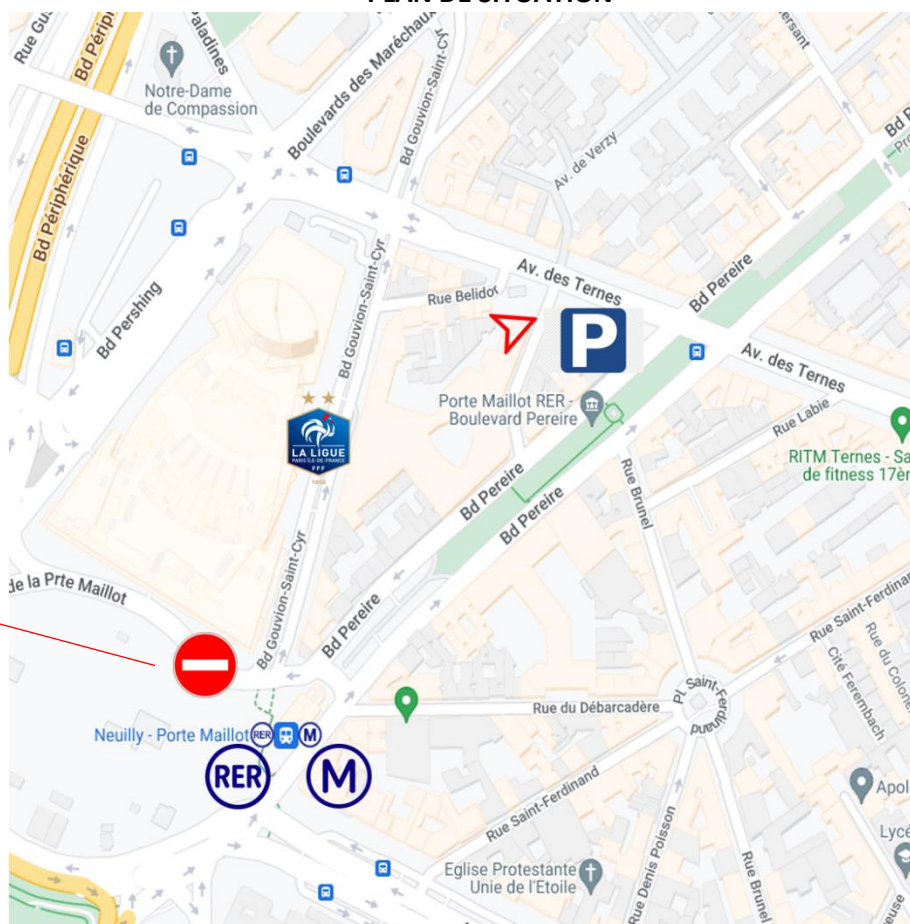

## ASSEMBLEE GENERALE DE LA LIGUE PLAN DE SITUATION

*Circulation fermée de la place de la Porte Maillot en direction du boulevard Gouvion-Saint-Cyr en raison de travaux*

### Assemblée Générale de la Ligue

Le Méridien Etoile

81, boulevard de Gouvion Saint-Cyr, 75017 Paris

### Stationnement des véhicules

Parking Indigo Méridien-Etoile

Accessible depuis le 9, rue Waldeck-Rousseau

Réservations possibles en ligne sur le site <https://fr.parkindigo.com/>

*Le Parking Indigo Porte Maillot (accessible depuis la place de la Porte Maillot) est temporairement fermé*

### Transports en commun

Station Porte Maillot (Ligne 1) 5 minutes à pied

Station Neuilly-Porte Maillot (Ligne C) 5 minutes à pied

*Passez par la sortie 3 « Avenue de la Grande Armée » en raison de travaux importants aux alentours de l'hôtel*