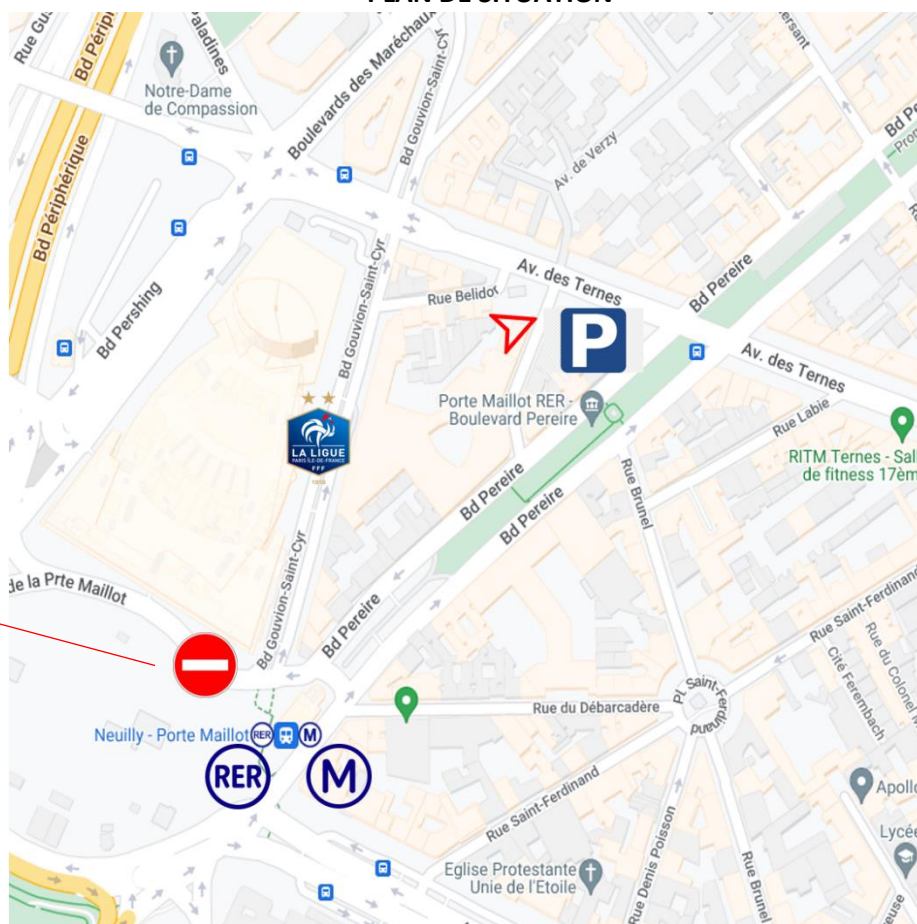

## ASSEMBLEE GENERALE DE LA LIGUE PLAN DE SITUATION

*Circulation fermée de la place de la Porte Maillot en direction du boulevard Gouvion-Saint-Cyr en raison de travaux*

### Assemblée Générale de la Ligue

Le Méridien Etoile

81, boulevard de Gouvion Saint-Cyr, 75017 Paris

### Stationnement des véhicules

Parking Indigo Méridien-Etoile

Accessible depuis le 9, rue Waldeck-Rousseau

Réservations possibles en ligne sur le site <https://fr.parkindigo.com/>

*Le Parking Indigo Porte Maillot (accessible depuis la place de la Porte Maillot) est temporairement fermé*

### Transports en commun

Station Porte Maillot (Ligne 1) 5 minutes à pied

Station Neuilly-Porte Maillot (Ligne C) 5 minutes à pied

*Passez par la sortie 3 « Avenue de la Grande Armée » en raison de travaux importants aux alentours de l'hôtel*